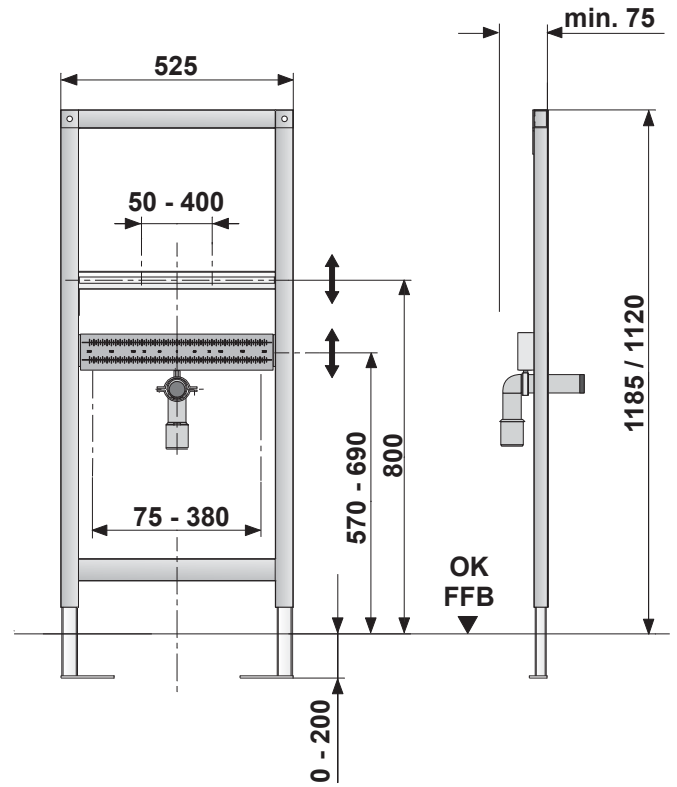

[mm]

Art. 17.257.00..T000

Trockenbausystem 996